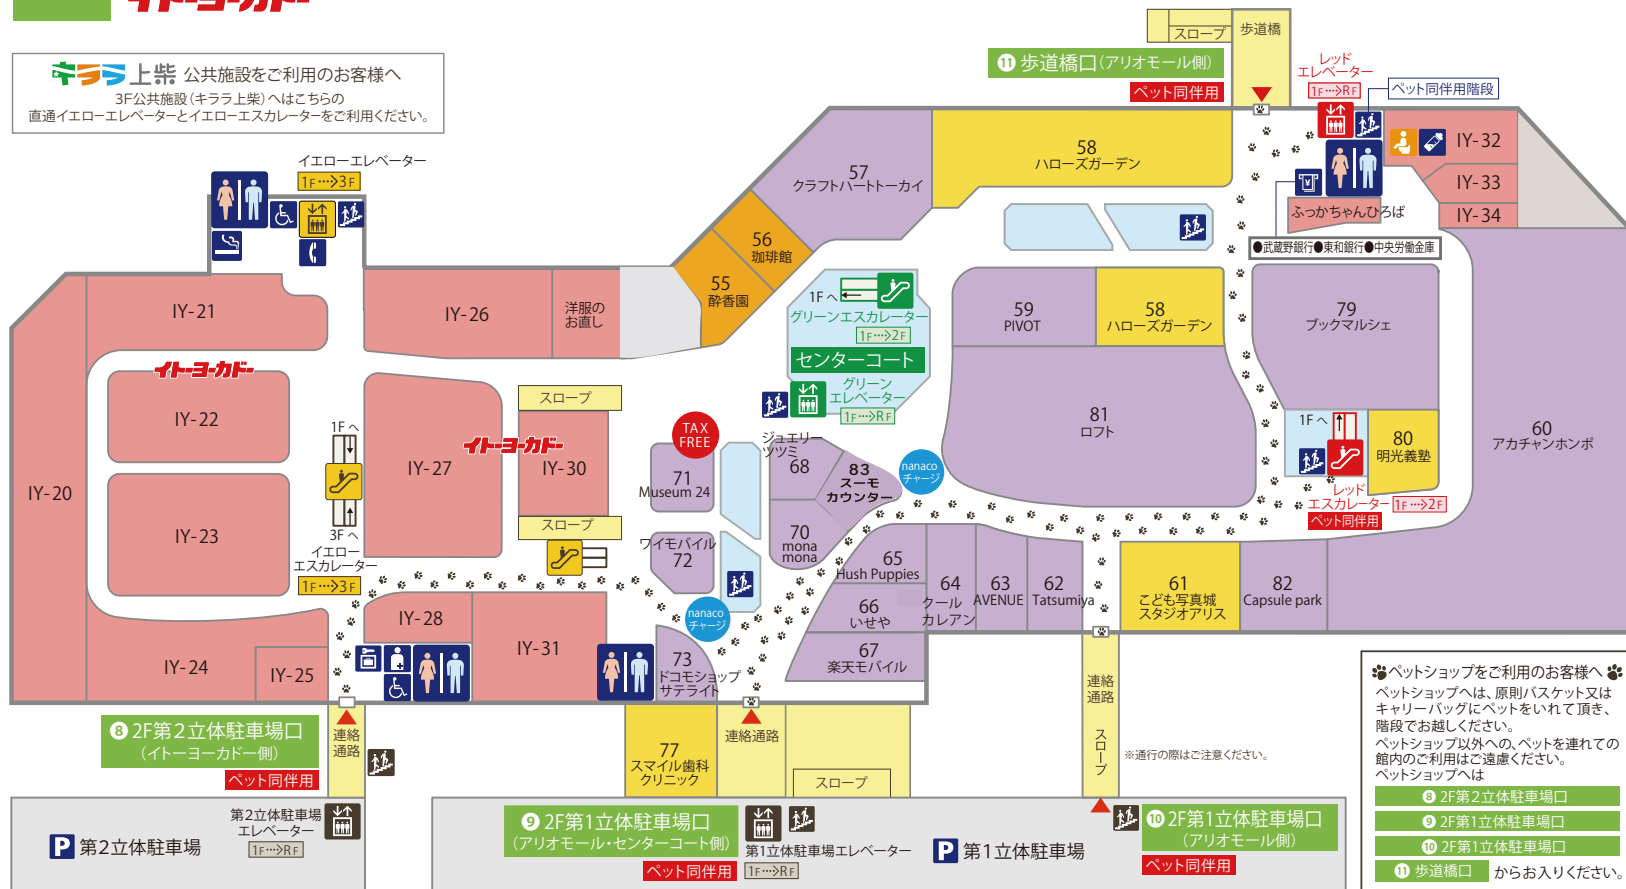

※ショップの入れ替え等により、実際の情報と異なる場合がございます

2F アリオモール イトヨカド

キララ上柴 公共施設をご利用のお客様へ
3F公共施設(キララ上柴)へはこちらの
直通イエローエレベーターとイエローエスカレーターをご利用ください。

※第1立体駐車場と第2立体駐車場は連絡しておりません。

※売場レイアウトは変更になる場合がございます。

- 化粧室
- キッズトイレ
- 多目的トイレ
- オストメイト
- 授乳室
- 喫煙室
- エレベーター
- 階段
- ATM
- コインロッカー
- 電話
- エスカレーター

Shops with this logo are tax-free.
이 미크가 있는 가게에서 면세가 가능합니다.
有该标志的店为免税商店。
有该标志的店为免税商店。

TAX FREE Japan Tax-free Shop