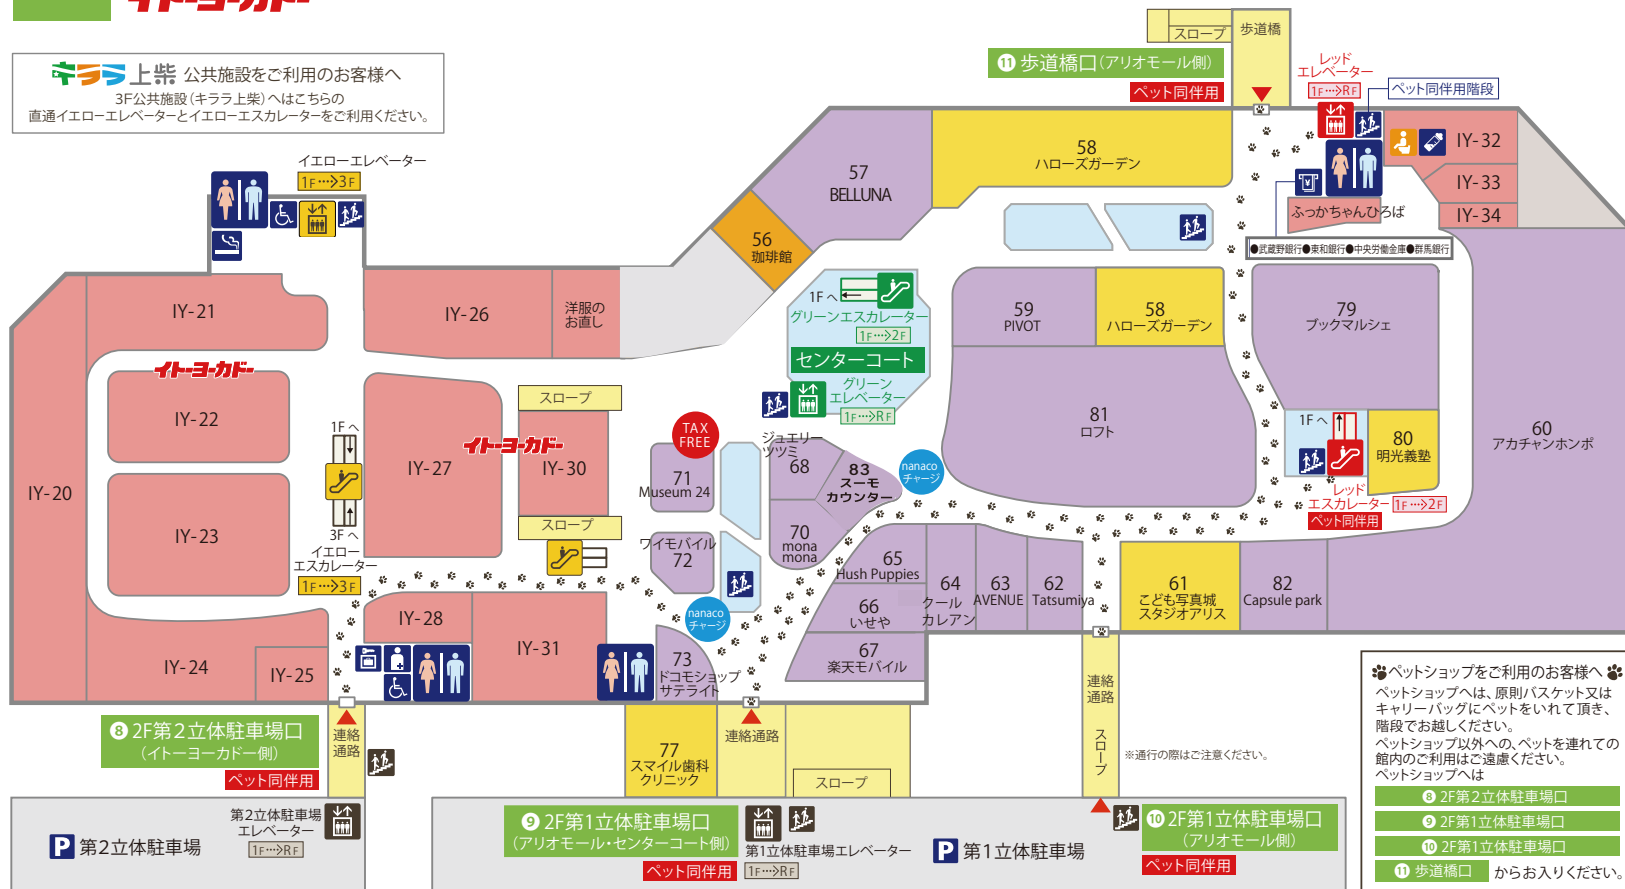

※ショップの入れ替え等により、実際の情報と異なる場合がございます

2F アリオモール イトヨカド

キララ上柴 公共施設をご利用のお客様へ
3F公共施設(キララ上柴)へはこちらの
直通イエローエレベーターとイエローエスカレーターをご利用ください。

🐾ペットショップをご利用のお客様へ🐾
ペットショップへは、原則バスケット又は
キャリーバッグにペットをいれて頂き、
階段でお越しくださいます。
ペットショップ以外への、ペットを連れての
館内のご利用はご遠慮ください。
ペットショップへは

- ⑧ 2F第2立体駐車場口
- ⑨ 2F第1立体駐車場口
- ⑩ 2F第1立体駐車場口
- ⑪ 歩道橋口 からお入りください。

※第1立体駐車場と第2立体駐車場は連絡しておりません。

※売場レイアウトは変更になる場合がございます。

- 化粧室
- キッズトイレ
- 多目的トイレ
- オストメイト
- 授乳室
- 喫煙室
- エレベーター
- 階段
- ATM
- コインロッカー
- エスカレーター

Shops with this logo are tax-free.
이 미크가 있는 가게에서 면세가 가능합니다.
有该标志的店为免税商店。
有该标志的店为免税商店。