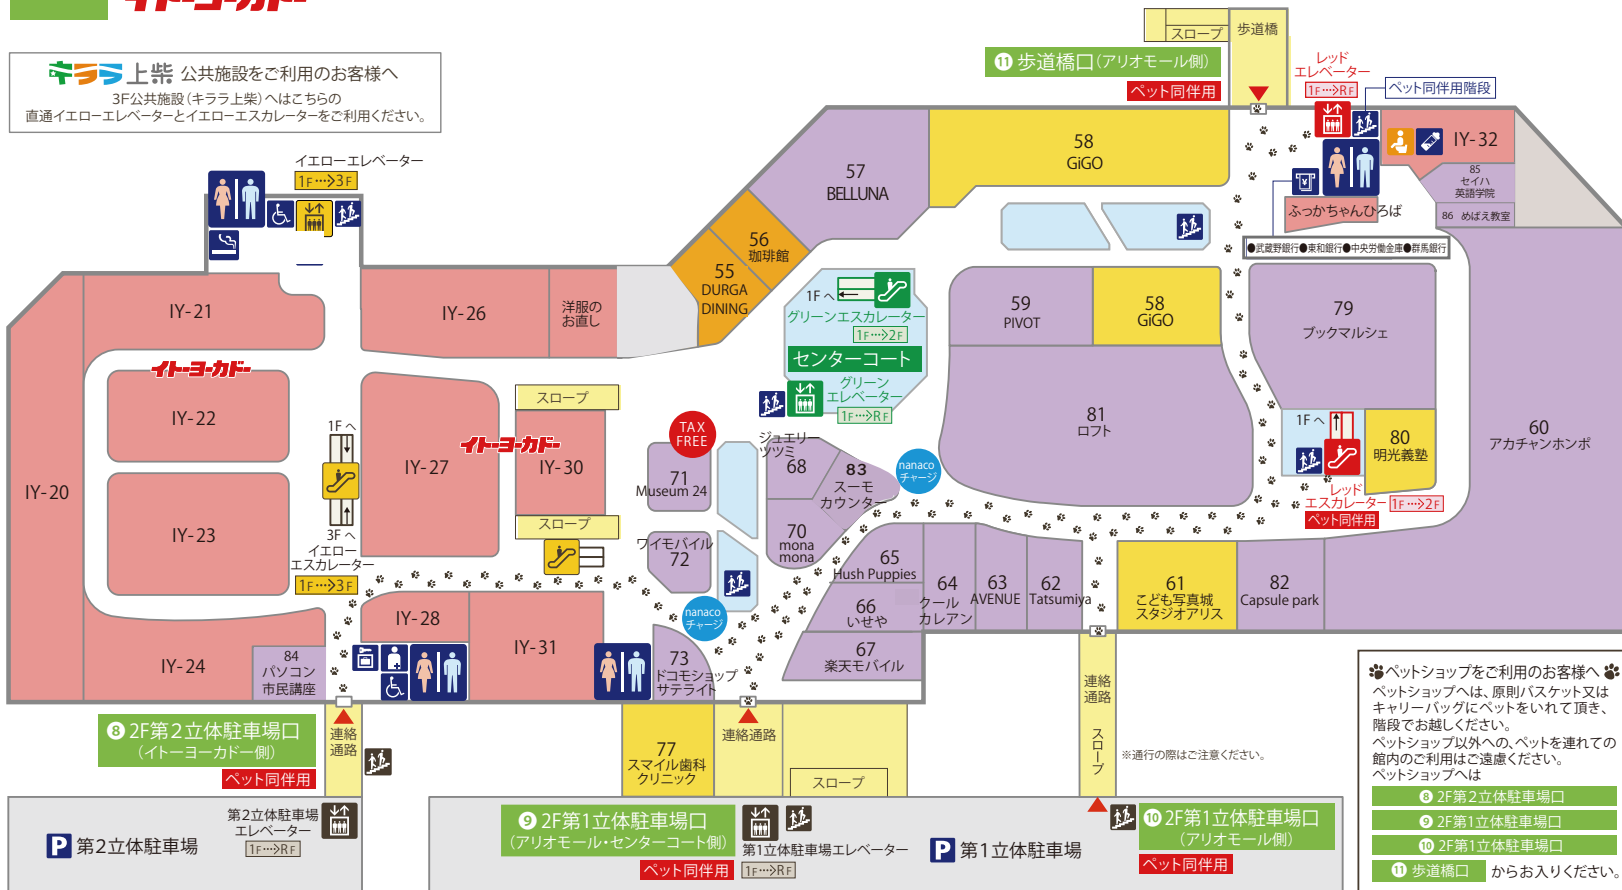

## アリオモール イトヨカド

**上柴 公共施設**をご利用のお客様へ  
3F公共施設(キラ上柴)へはこちらの  
直通イエローエレベーターとイエローエスカレーターをご利用ください。

※第1立体駐車場と第2立体駐車場は連絡していません。

※売場レイアウトは変更になる場合がございます。

- 化粧室
- 多目的トイレ
- オストメイト
- 授乳室
- 喫煙室
- エスカレーター
- エレベーター
- 階段
- インフォメーションカウンター
- ATM
- AED
- コインロッカー
- 冷蔵ロッカー
- タクシー乗り場
- 駐輪場
- バイク置き場

**Shops with this logo are tax-free.**  
이 마크가 있는 가게에서 면세가 가능합니다.  
有该标志的店为免税商店。  
有该标志的店为免税商店。

※ショップの入れ替え等により、実際の情報と異なる場合がございます

2F

## アリオモール イトヨカド

**キララ上柴** 公共施設をご利用のお客様へ  
3F公共施設(キララ上柴)へはこちらの  
直通イエローエレベーターとイエローエスカレーターをご利用ください。

**ペットショップをご利用のお客様へ**  
ペットショップへは、原則バスケット又は  
キャリーバッグにペットをいれて頂き、  
階段でお越しください。  
ペットショップ以外への、ペットを連れての  
館内のご利用はご遠慮ください。  
ペットショップへは

- ⑧ 2F第2立体駐車場口
- ⑨ 2F第1立体駐車場口
- ⑩ 2F第1立体駐車場口
- ⑪ 歩道橋口 からお入りください。

※第1立体駐車場と第2立体駐車場は連絡しておりません。

※売場レイアウトは変更になる場合がございます。

- 化粧室
- キッズトイレ
- 多目的トイレ
- オストメイト
- 授乳室
- 喫煙室
- エレベーター
- 階段
- ATM
- コインロッカー
- エスカレーター

**TAX FREE** Japan Tax-free Shop