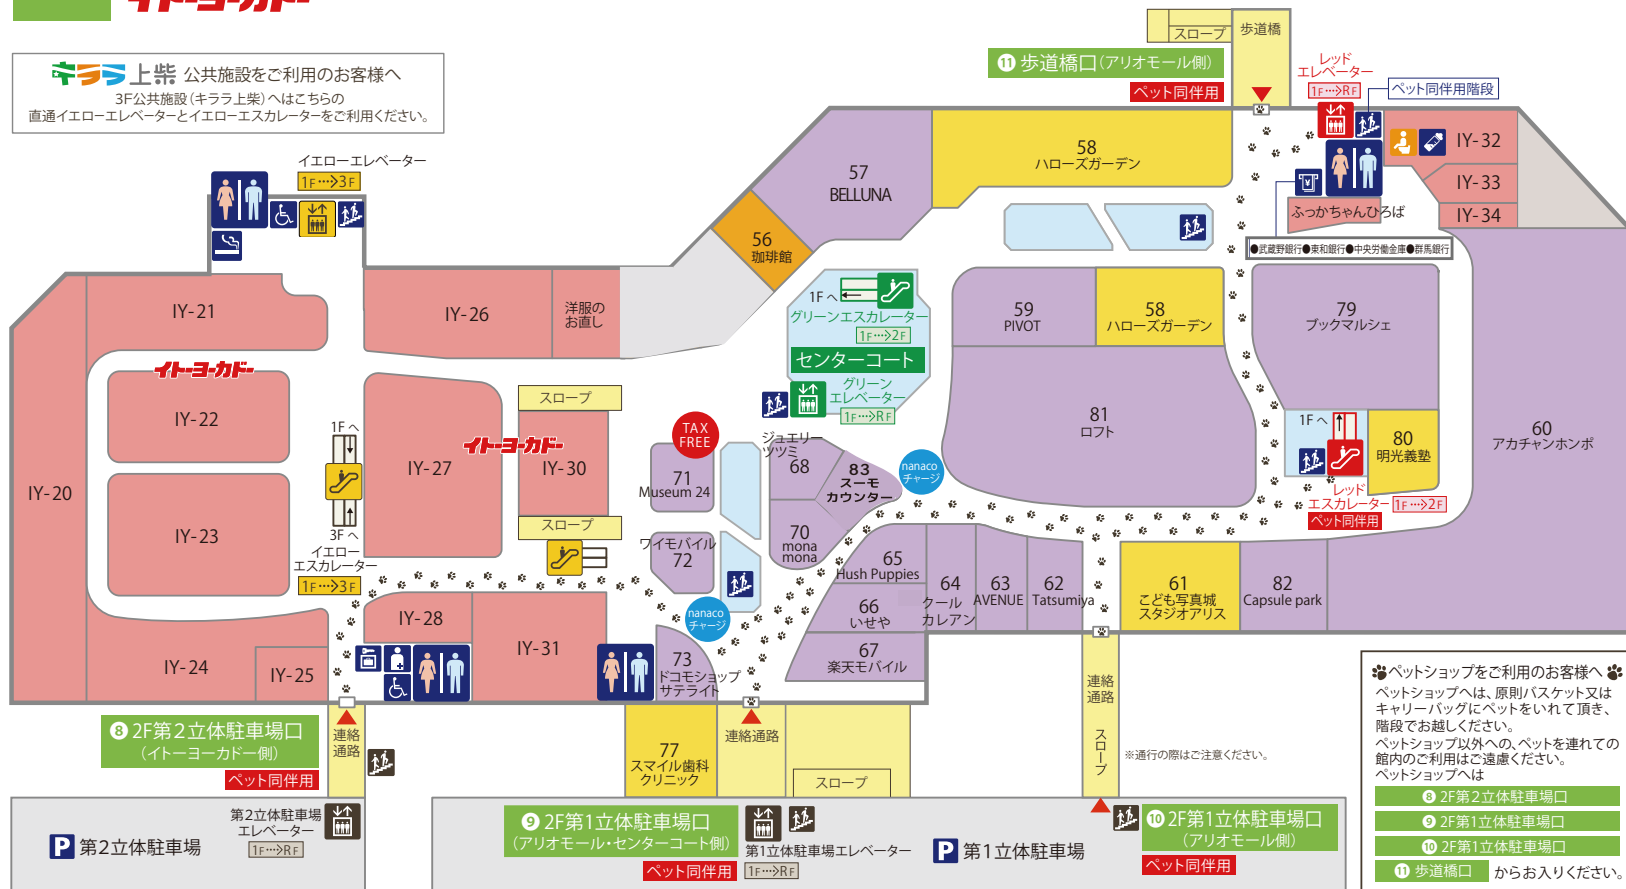

※ショップの入れ替え等により、実際の情報と異なる場合がございます

1F アリオモール イトヨカド

上柴 公共施設をご利用のお客様へ
3F公共施設(キララ上柴)へはこちらの
直通イエローエレベーターとイエローエスカレーターをご利用ください。

※第1立体駐車場と第2立体駐車場は連絡していません。

※売場レイアウトは変更になる場合がございます。

- 化粧室
- 多目的トイレ
- オストメイト
- 授乳室
- 喫煙室
- エスカレーター
- エレベーター
- 階段
- インフォメーションカウンター
- ATM
- AED
- コインロッカー
- 冷蔵ロッカー
- タクシー乗り場
- 駐輪場
- バイク置き場

Shops with this logo are tax-free.
이 마크가 있는 가게에서 면세가 가능합니다.
有該標志の店が免税商店職。
有該標志の店が免税商店職。

※ショップの入れ替え等により、実際の情報と異なる場合がございます

2F アリオモール イトヨカド

キララ上柴 公共施設をご利用のお客様へ
3F公共施設(キララ上柴)へはこちらの
直通イエローエレベーターとイエローエスカレーターをご利用ください。

🐾ペットショップをご利用のお客様へ🐾
ペットショップへは、原則バスケッ又は
キャリーバッグにペットをいれて頂き、
階段でお越しくださいます。
ペットショップ以外への、ペットを連れての
館内のご利用はご遠慮ください。
ペットショップへは

- 8 2F第2立体駐車場口
- 9 2F第1立体駐車場口
- 10 2F第1立体駐車場口
- 11 歩道橋口 からお入りください。

※第1立体駐車場と第2立体駐車場は連絡しておりません。

※売場レイアウトは変更になる場合がございます。

- 化粧室
- キットイレ
- 多目的トイレ
- オストメイト
- 授乳室
- 喫煙室
- エレベーター
- 階段
- ATM
- コインロッカー
- エスカレーター

Shops with this logo are tax-free.
이 미크가 있는 가게에서 면세가 가능합니다.
有该标志的店为免税商店。
有该标志的店为免税商店。