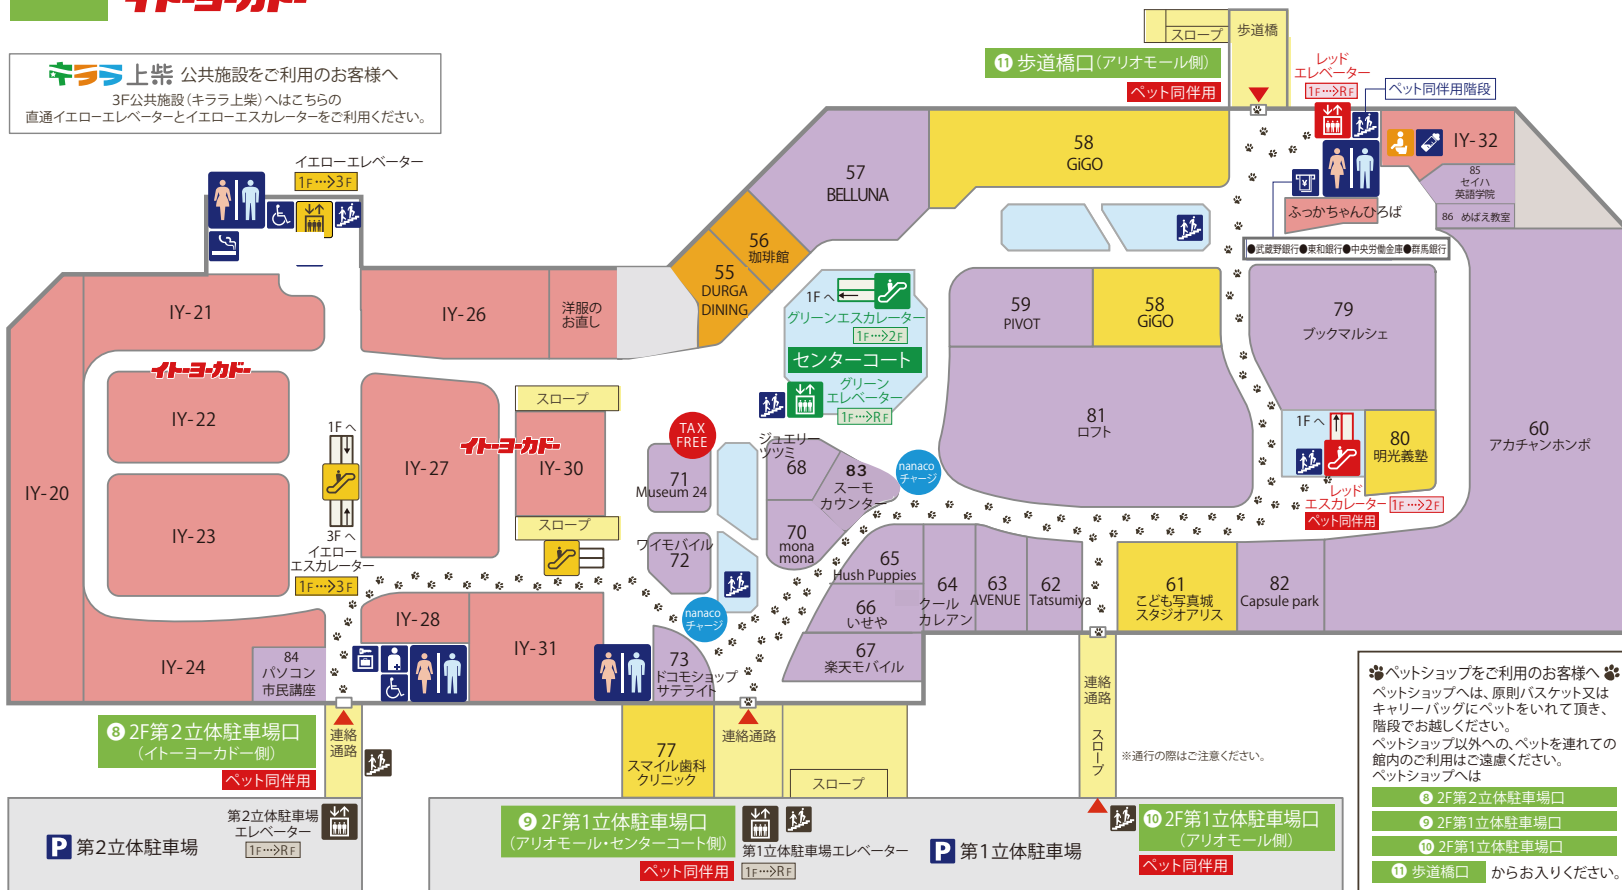

※ショップの入れ替え等により、実際の情報と異なる場合がございます

1F

アリオモール イトヨカド

上柴 公共施設をご利用のお客様へ
3F公共施設(キラ上柴)へはこちらの
直通イエローエレベーターとイエローエスカレーターをご利用ください。

※第1立体駐車場と第2立体駐車場は連絡していません。

※売場レイアウトは変更になる場合がございます。

- 化粧室
- 多目的トイレ
- オストメイト
- 授乳室
- 喫煙室
- エスカレーター
- エレベーター
- 階段
- インフォメーションカウンター
- ATM
- AED
- コインロッカー
- 冷蔵ロッカー
- タクシー乗り場
- 駐輪場
- バイク置き場

TAX FREE

Shops with this logo are tax-free.
이 마크가 있는 가게에서 면세가 가능합니다.
有该标志的店为免税商店哦。
有該標誌的店為免稅商店哦。

※ショップの入れ替え等により、実際の情報と異なる場合がございます

2F

アリオモール イトーヨーカドー

キララ上柴 公共施設をご利用のお客様へ

3F公共施設(キララ上柴)へはこちらの
直通イエローエレベーターとイエローエスカレーターをご利用ください。

ペットショップをご利用のお客様へ
 ペットショップへは、原則バスケット又は
 キャリーバッグにペットをいれて頂き、
 階段でお越しください。
 ペットショップ以外への、ペットを連れての
 館内のご利用はご遠慮ください。
 ペットショップへは

- ⑧ 2F第2立体駐車場口
- ⑨ 2F第1立体駐車場口
- ⑩ 2F第1立体駐車場口
- ⑪ 歩道橋口 からお入りください。

※第1立体駐車場と第2立体駐車場は連絡しておりません。

※売場レイアウトは変更になる場合がございます。

- 化粧室
- キッズトイレ
- 多目的トイレ
- オストメイト
- 授乳室
- 喫煙室
- エレベーター
- 階段
- ATM
- コインロッカー
- エスカレーター

TAX FREE Japan Tax-free Shop

Shops with this logo are tax-free.
 이 미크가 있는 가게에서 면세가 가능합니다.
 有該標志的店为免税商店。
 有該標志的店为免税商店。